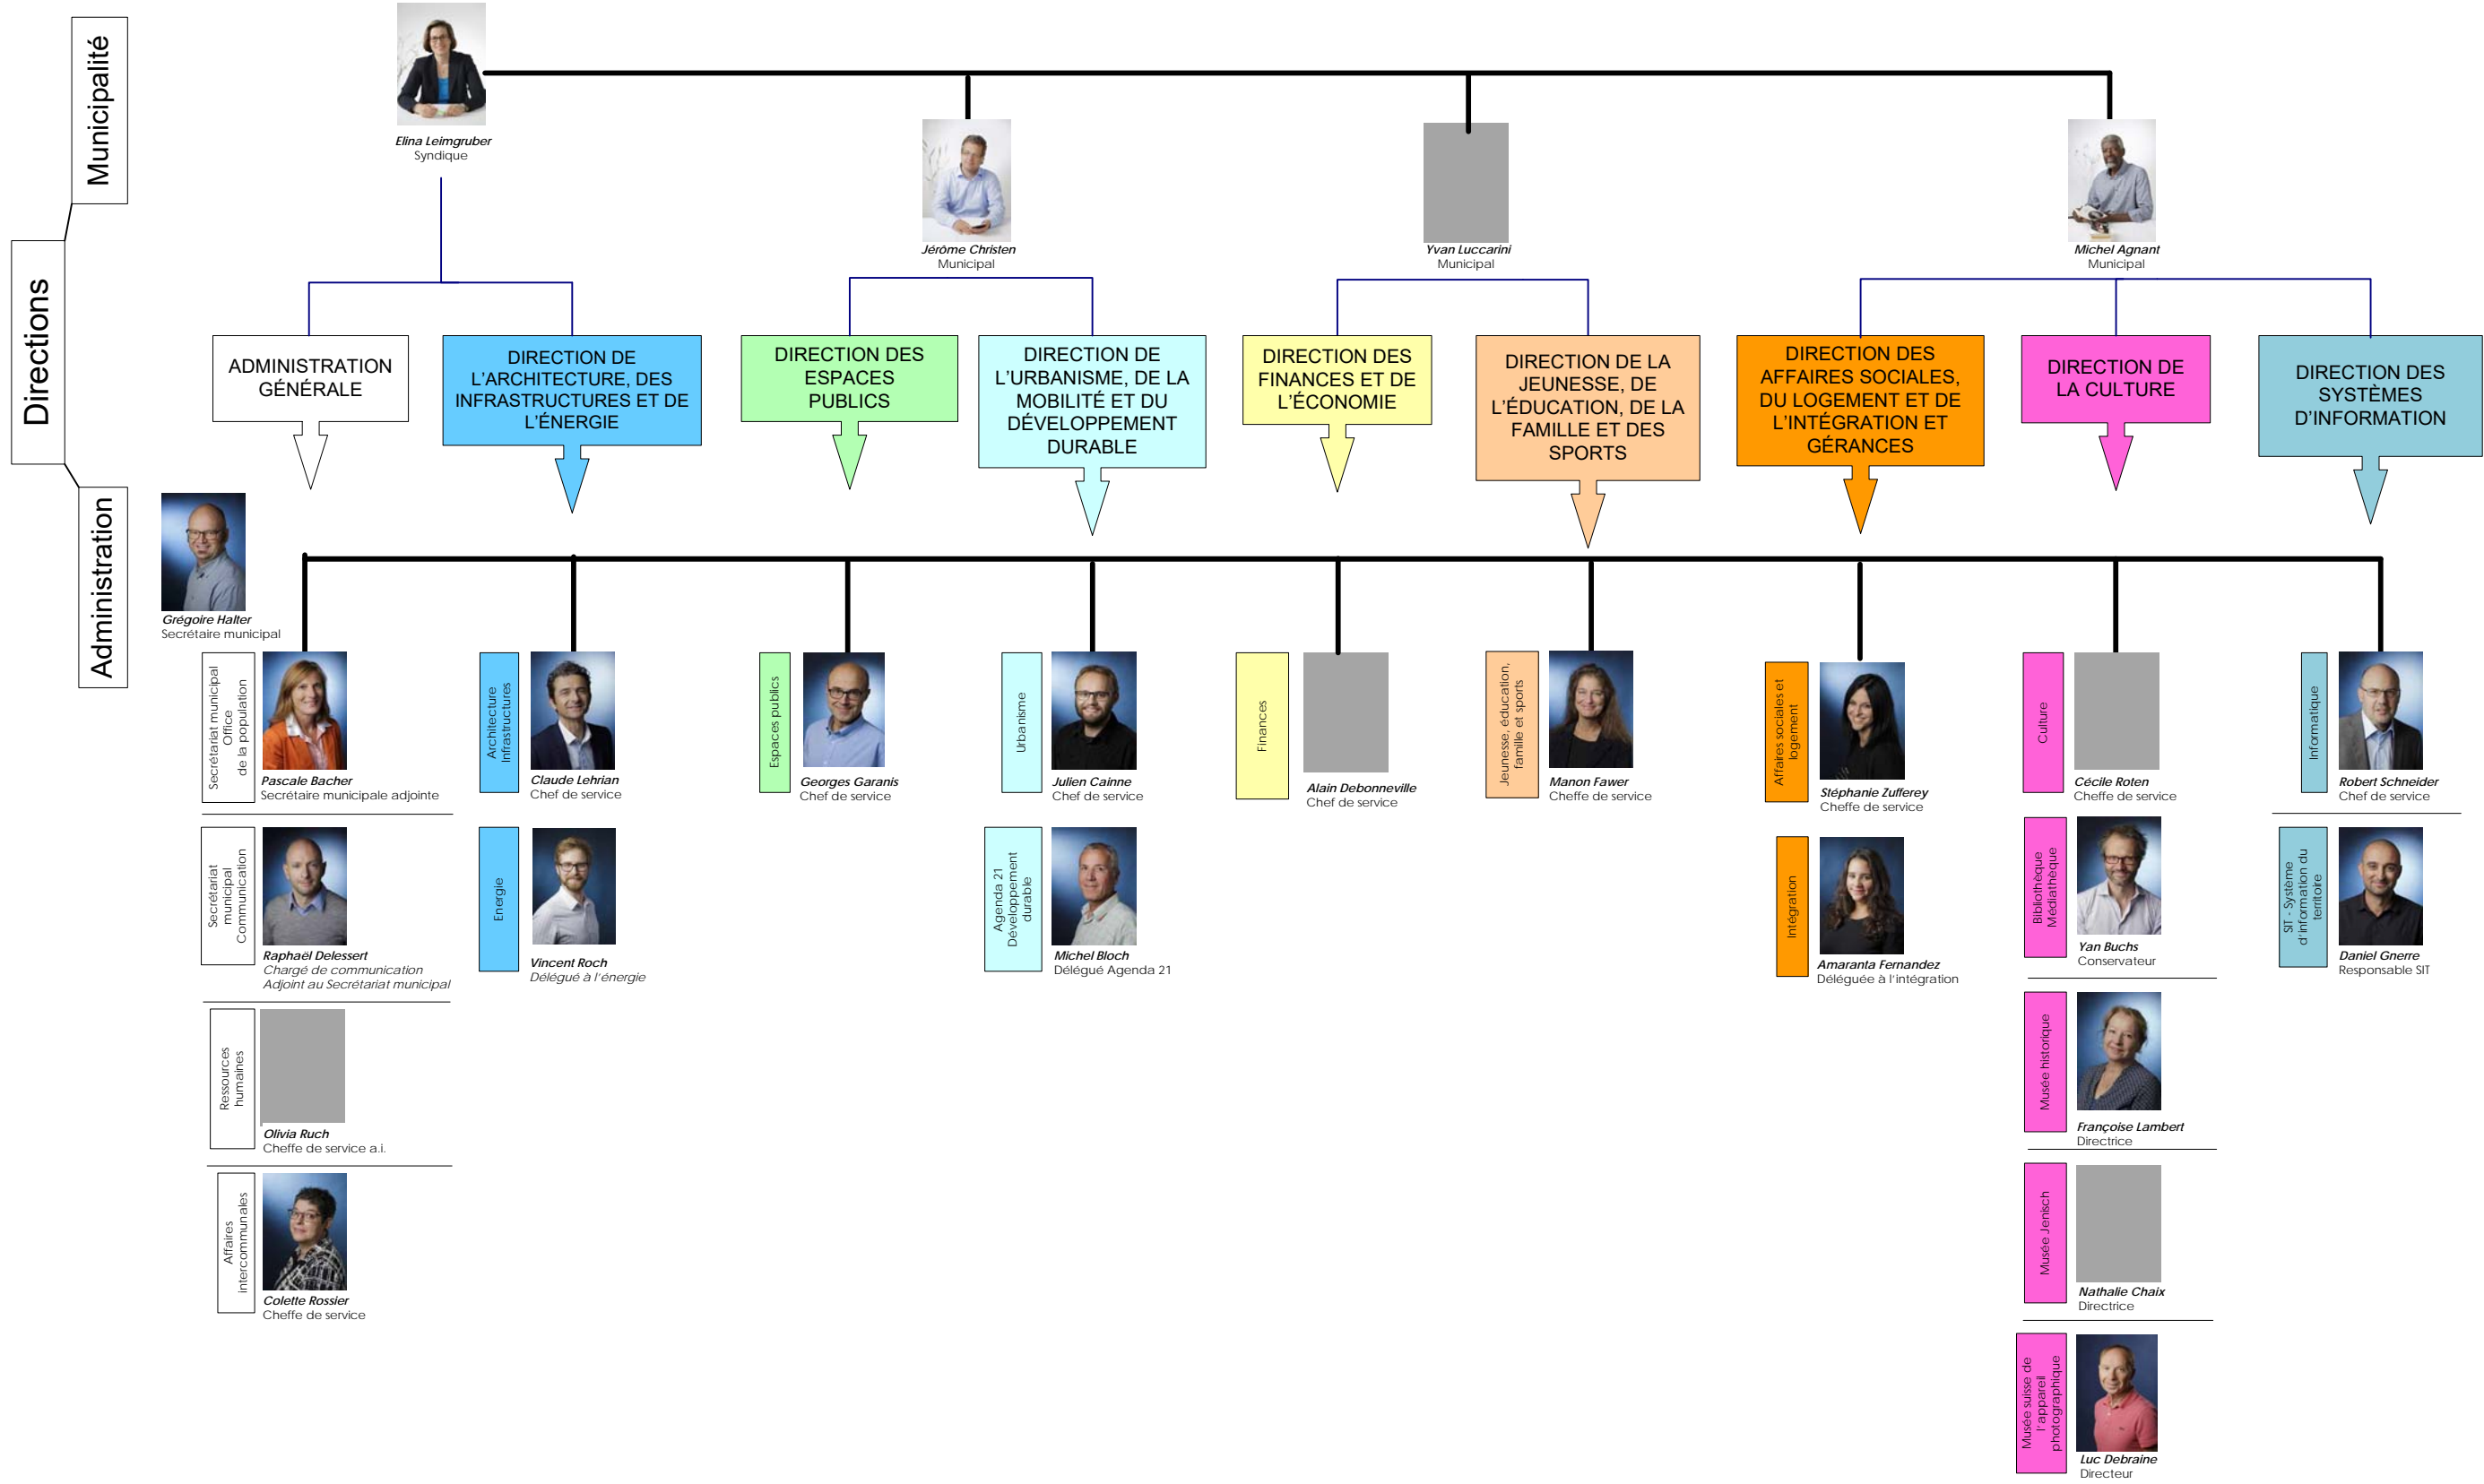

Lionel Girardin
Municipal
(suspendu sur
décision du
Conseil d'Etat)

Municipalité

Directions

Administration

Elina Leimgruber
Syndique

Jerôme Christen
Municipal

Yvan Luccarini
Municipal

Michel Agnant
Municipal

Grégoire Halter
Secrétaire municipal

Secrétariat municipal
Office de la population
Pascale Bacher
Secrétaire municipale adjointe

Secrétariat municipal
Communication
Raphaël Delessert
Chargé de communication
Adjoint au Secrétariat municipal

Ressources humaines
Olivia Ruch
Cheffe de service a.i.

Affaires intercommunales
Colette Rossier
Cheffe de service

Architecture infrastructures
Claude Lehrian
Chef de service

Energie
Vincent Roch
Délégué à l'énergie

Musée historique
Françoise Lambert
Directrice

Musée Jentsch
Nathalie Chaix
Directrice

Musée suisse de l'appareil photographique
Luc Debraine
Directeur

Informatique
Robert Schneider
Chef de service

SIT - Système d'information du territoire
Daniel Gnerre
Responsable SIT