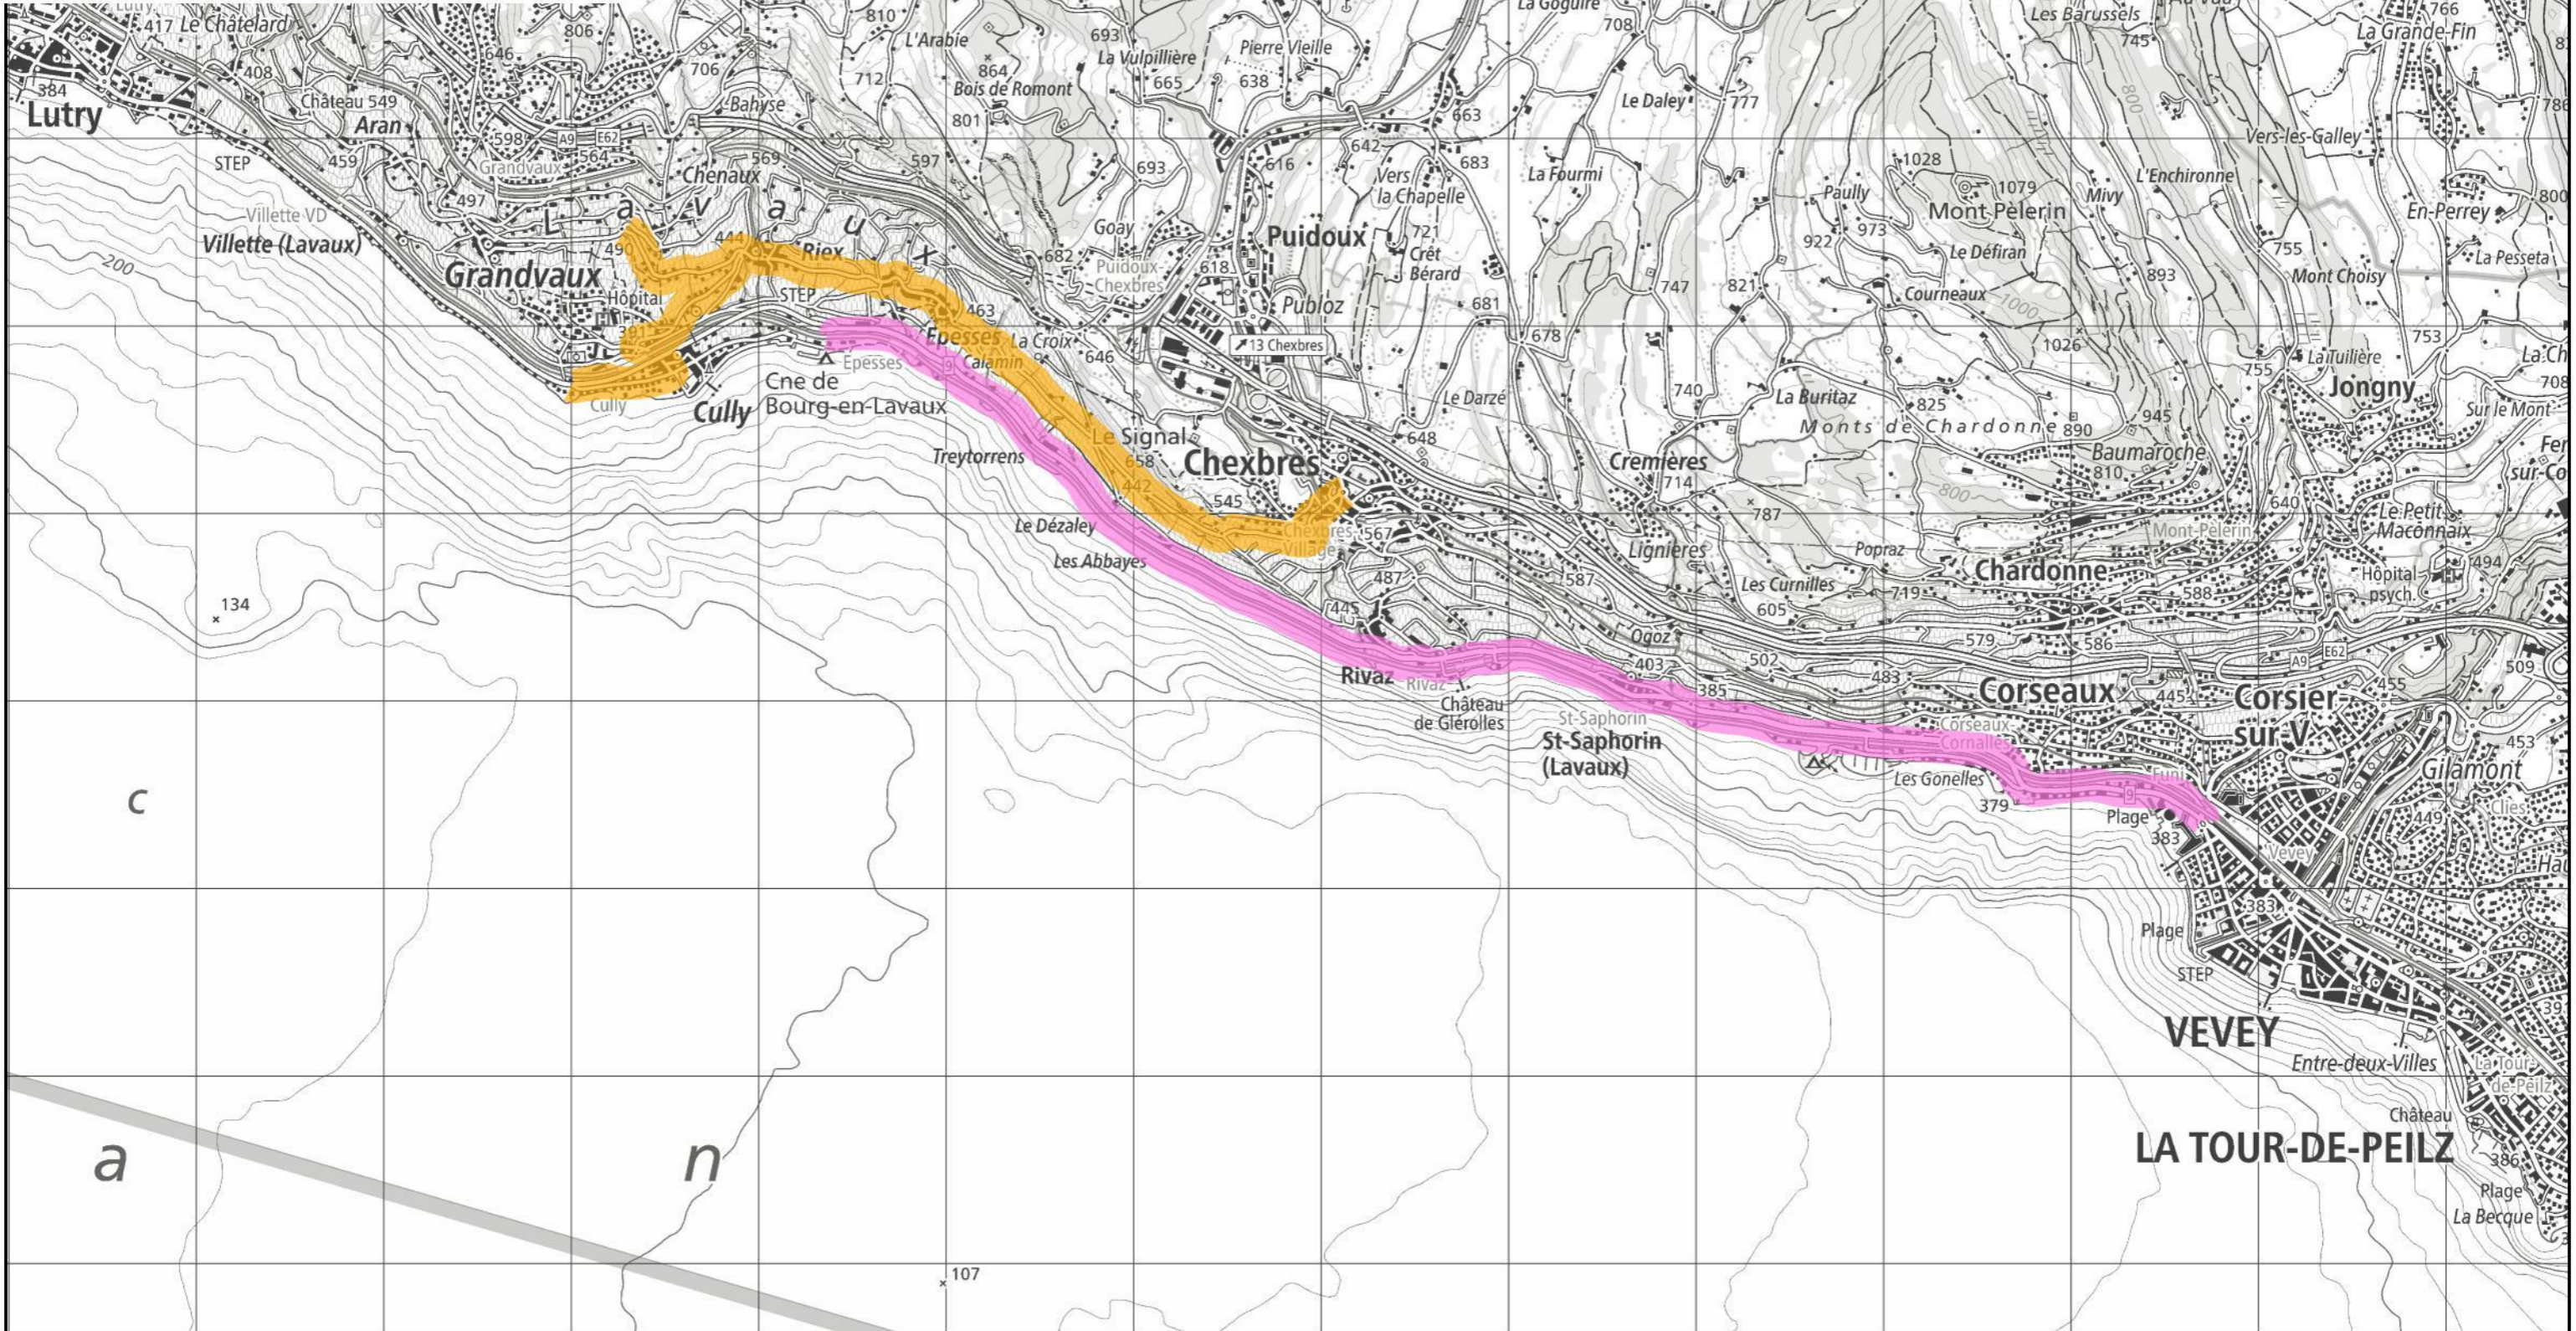

Le Vevey Lavaux Up 2024, empruntera la route cantonale n° 780-B-P entre Vevey et Cully. Le parcours sera interdit à toute circulation (OSR 2.01)

Le dimanche 9 juin 2024 de 08h30 à 17h30

Une signalisation de déviation sera mise en place à Lutry en direction de l'autoroute et à Cully via Riez Epesses et Chexbres.

La réouverture des routes s'effectuera en fonction de l'évolution de la manifestation.

L'accès des bordiers, aux différents commerces et établissements publics sera facilité dans la mesure des possibilités.

Etat de Vaud / DCIRH

Direction générale de la
mobilité et des routes

Lavaux-UP Vevey - Cully

Date	Dessin	Référence	N° Plan
24.02.2023	TMA	POCAMA	00

- Fermeture
- Déviation
- Zone de feux
- Restriction particulière
- Manifestation
- Autre

C

a

n

107

LA TOUR-DE-PEILZ